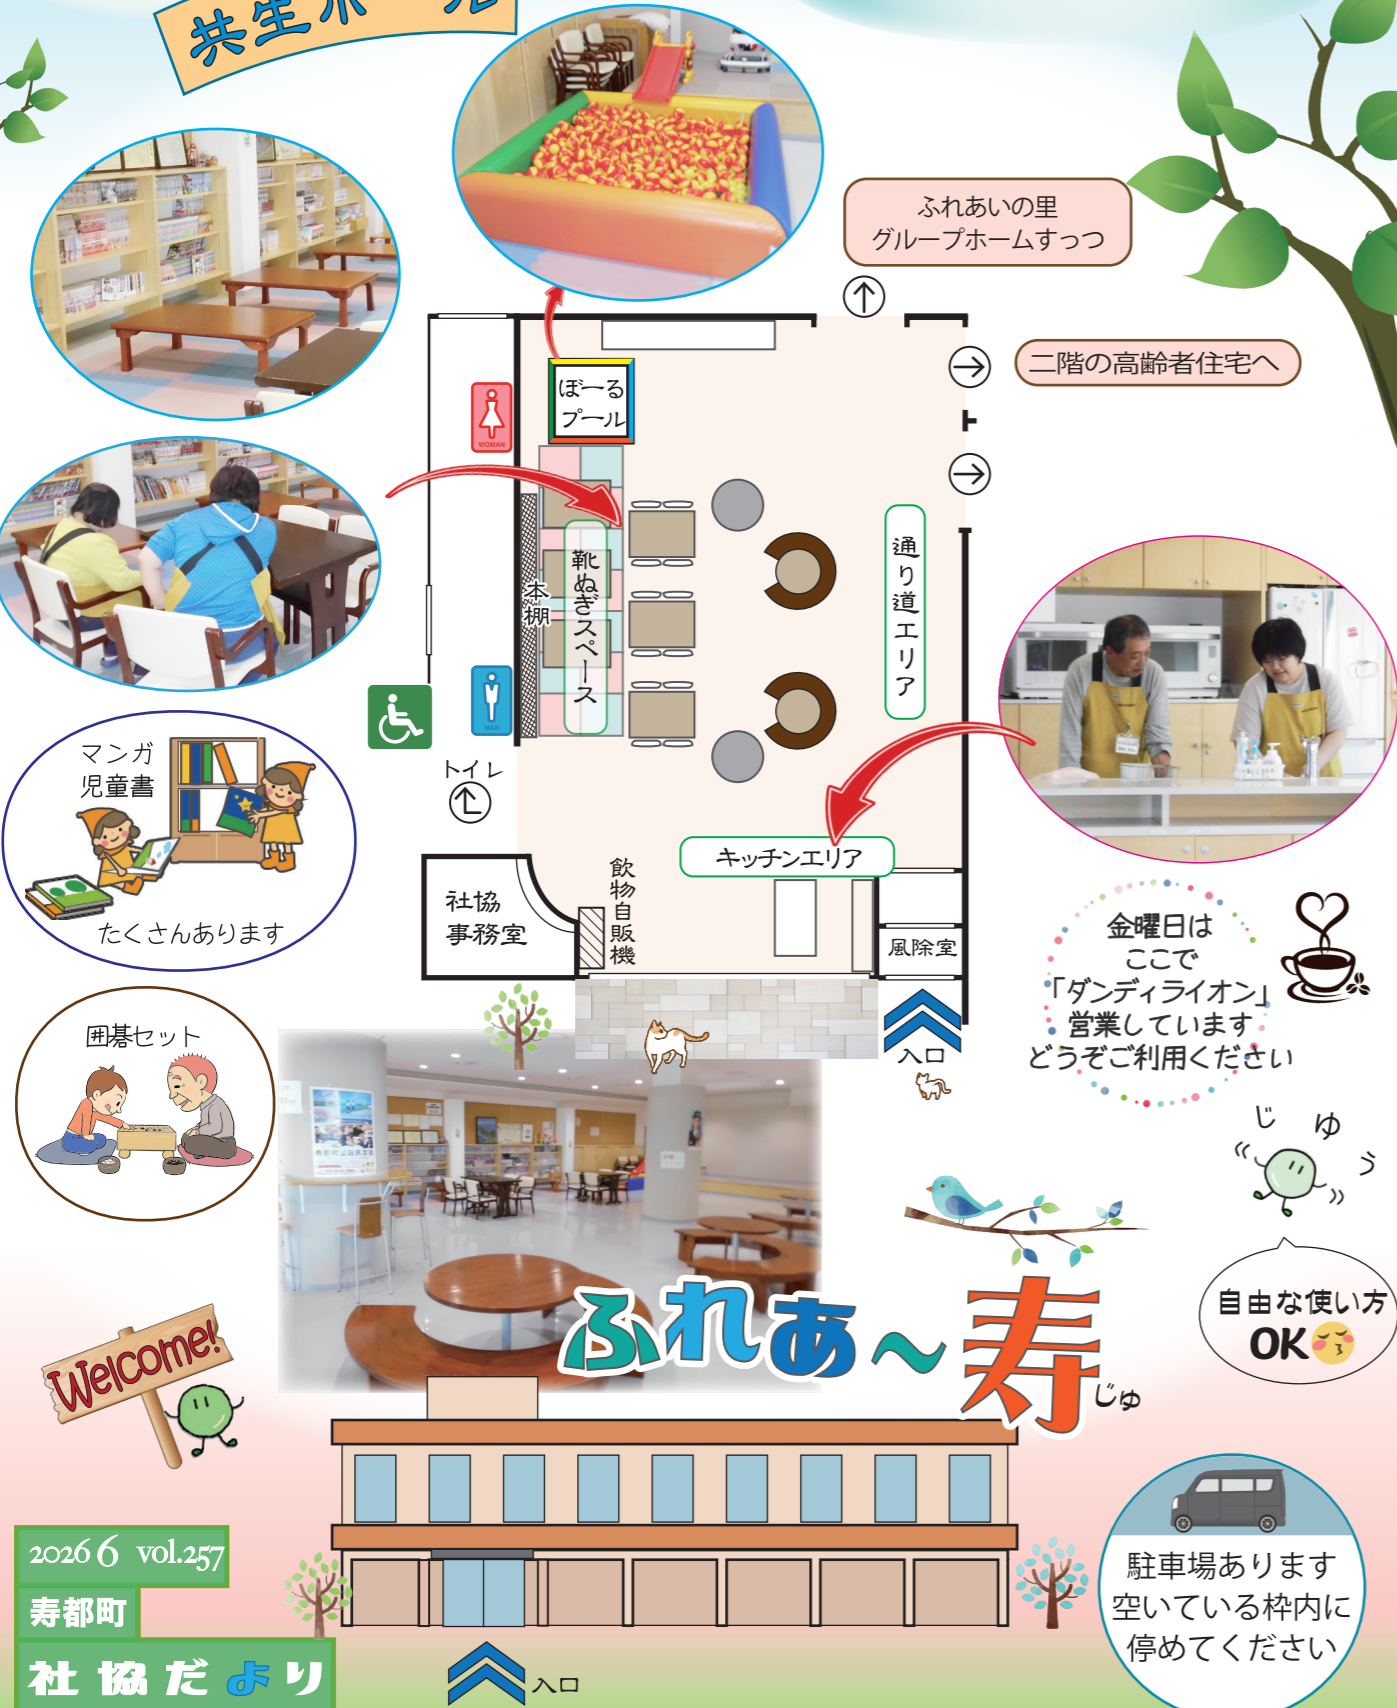

営業時間 毎週金曜日 午後1時~午後3時30分
 ふれあ〜寿 共生ホールにて

ダンディライオンとは

英語で“DANDELION”「たんぽぽ」のこと。
 野に咲くタンポポが力強くきれいな花を咲かせるように、
 障害のある方たちが力強く活動できるように願いを込めました。

ぜひお越し下さい

利用時間 月曜日から金曜日
原則9時から17時まで
利用できる方 地域の方とあなたも
利用料 無料
事前の予約 なし

共生ホール

ふれあ～寿は、複合施設のため
色々な方がお住まいです。
利用している方や居住している方
ご迷惑にならないよう
楽しく過ごしましょう

心配ごと相談事業

当社協では、日常生活の悩みごと
などの相談に応じています

たとえば…

- 足腰が弱くなり、ご飯を作るのが大変になってきた
- 親が退院することになったが、少しの間車イスを借りたい
- 一時的に生計を立てるために、資金の貸付を受けたい

相談時間 月曜日から金曜日（祝日を除く）
午前8時40分から午後5時25分まで