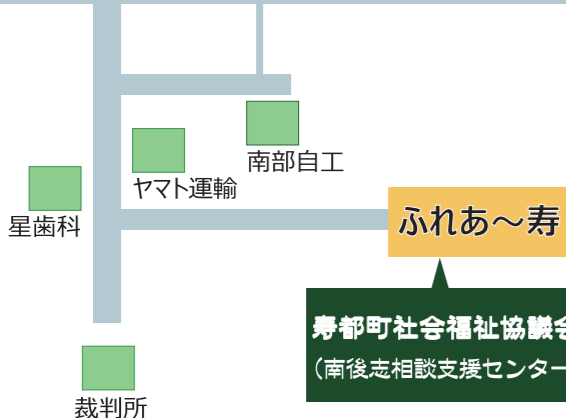

初めての避難訓練
 探検しているみたい どきどき

はじめてのおやつ大会 わくわく
 ひとつづつ上級生がお手伝い

寿都町
 放課後児童クラブより
 入学おめでとう

「いちねんせい、かわいい〜」
 お世話してくれる上級生も
 ぐっと成長する春

←至島牧 国道229号線 至岩内→

社会福祉法人
寿都町社会福祉協議会

〒048-0401 北海道寿都郡寿都町字新栄町166番地8
 地域密着型センター「ふれあ〜寿」内
 TEL (0136) 75-7666
 FAX (0136) 75-7878
 Eメール syakyou01@spice.ocn.ne.jp

営業時間 毎週金曜日 午後1時~午後3時30分
 ふれあ〜寿 共生ホールにて

ダンディライオンとは

英語で“DANDELION”「たんぽぽ」のこと。
 野に咲くタンポポが力強くきれいな花を咲かせるように、
 障害のある方たちが力強く活動できるように願いを込めました。

ぜひお越し下さい

利用時間 月曜日から金曜日
原則9時から17時まで
利用できる方 地域の方とあなたも
利用料 無料
事前の予約 なし

共生ホール